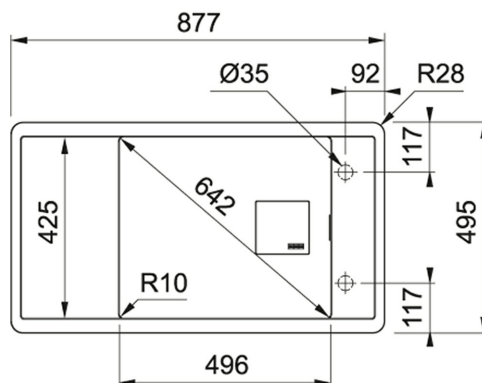

# FSG 611-88 Fraganit Vanilka | 114.0616.908

FAMILY : Dřezy | SERIE : Fresno | MODEL : FSG 611-88 | INSTALLATION TYPE : Horní montáž | FINISH : Fraganit Vanilka

Spodní skříňka od 600 mm

Rozměry: 877 × 495 mm

Výřez: 845 x 463 mm (Rádus 20 mm)

Dřez: 496 × 425 × 195 mm

Cena zahrnuje:

Rolovací rošt

Easy Click sítkový ventil 3 1/2" s přepadem a nerez. krytkou ventilu

Sifon pro úsporu místa 6/4" s odbočkou na myčku nádobí

Otvor pro baterii Ø 35 mm a pro Easy click knoflík Ø 35 mm

Odkapová plocha: Reverzibilní

Skrytý přepad

## TECHNICKÉ ÚDAJE

Spodní skříňka	600,00 mm
Počet otvorů	2---PRE-CUT-KNOCK-OUT-