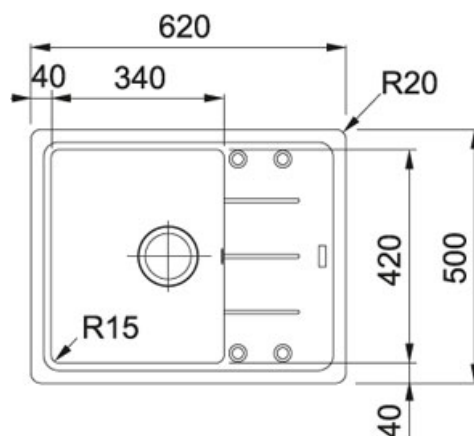

Basis BFG 611-62 Fragranit Onyx | 114.0285.105

FAMILY : Dřezy | SERIE : Basis | MODEL : BFG 611-62 | FINISH : Fragranit Onyx | INSTALLATION TYPE : Horní montáž

TECHNICKÉ ÚDAJE

Ventil	3 1/2" sítkový
Hloubka dřezu	200,00 mm
Rozměr dřezu	340,00 mm
Odkapová plocha	Reverzibilní
Rozměr dřezu	420,00 mm
Výřez	480,00 mm
Délka	620,00 mm
Šířka	500,00 mm
Spodní skříňka	450,00 mm
Šablona	Ne
Výřez	600,00 mm