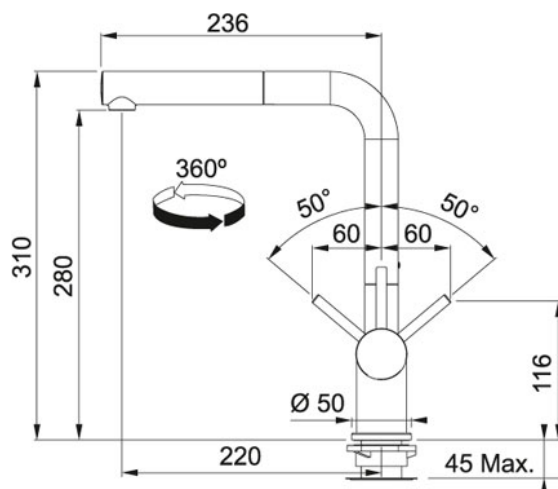

## FN 6110 S vytahovací koncovkou Chrom | 115.0373.770

FAMILY : Kuchyňské baterie a dávkovače sap. | MODEL : S vytahovací koncovkou | FINISH : Chrom | SERIE : FN 6110 |  
INSTALLATION TYPE : Tlakové

### TECHNICKÉ ÚDAJE

Verze	S vytahovací koncovkou
Výška	310,00 mm
Otočná	360 °
Typ	Keramická kartuš
Hlučnost	1
Montážní otvor	Ø 35 mm