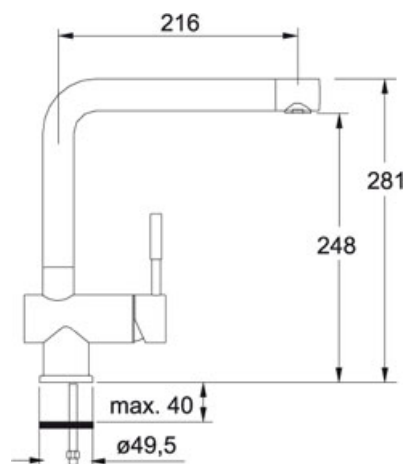

Samoa Bez sprchy Chrom | 115.0046.072

FAMILY : Kuchyňské baterie a dávkovače sap. | MODEL : Bez sprchy | FINISH : Chrom | INSTALLATION TYPE : Tlakové |
SERIE : Samoa

TECHNICKÉ ÚDAJE

Verze	Bez sprchy
Typ	Keramická kartuš
Montážní otvor	$\varnothing 35$ mm