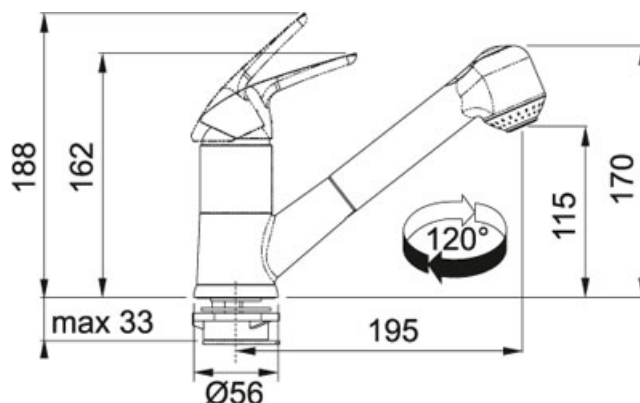

FN 0642 ECO S vyt. koncovkou, S regulací Sprcha/Proud

Chrom | 115.0380.642

FAMILY : Kuchyňské baterie a dávkovače sap. | MODEL : S vyt. koncovkou, S regulací Sprcha/Proud | FINISH : Chrom |
SERIE : FN 0642 ECO | INSTALLATION TYPE : Tlakové

TECHNICKÉ ÚDAJE

Typ	Keramická kartuš
Verze	S vyt. koncovkou, S regulací Sprcha/Proud
Výška	188,00 mm
Otočná	120 °
Hlučnost	1