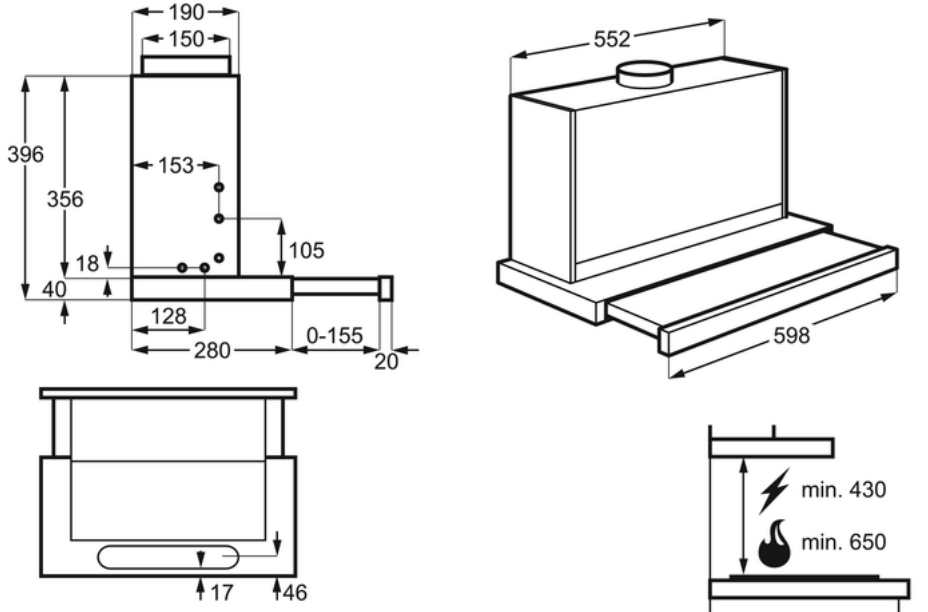

EFP60460OX Odsavač par

PSGBCH170D363002