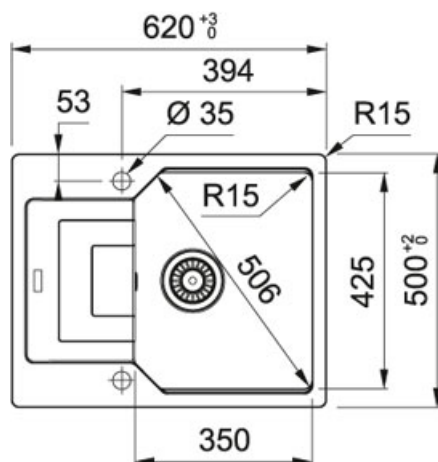

Urban FrAGRanit Pískový melír | 114.0582.806

FAMILY : Dřezy | SERIE : Urban | MODEL : UBG 611-62 | FINISH : FrAGRanit Pískový melír | INSTALLATION TYPE : Horní montáž

Nový systém montáže pomocí přichytek Fast-fix

TECHNICKÉ ÚDAJE

Hloubka dřezu	220,00 mm
Rozměr dřezu	350,00 mm
Rozměr dřezu	425,00 mm
Délka	620,00 mm
Šířka	500,00 mm
Výřez	584,00 mm
Výřez	464,00 mm
Spodní skříňka	450,00 mm
Ventil	3 1/2" sítkový
Rádus	R: 20 mm
Odkapová plocha	Reverzibilní