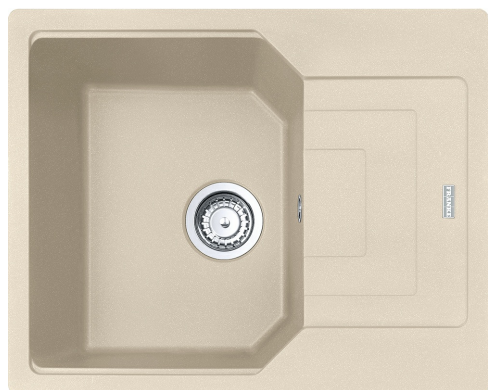

## Urban FrAGRanit Pískový melír | 114.0582.806

FAMILY : Dřezy | SERIE : Urban | MODEL : UBG 611-62 | FINISH : FrAGRanit Pískový melír | INSTALLATION TYPE : Horní montáž

Nový systém montáže pomocí přichytek Fast-fix

### TECHNICKÉ ÚDAJE

Hloubka dřezu	220,00 mm
Rozměr dřezu	350,00 mm
Rozměr dřezu	425,00 mm
Délka	620,00 mm
Šířka	500,00 mm
Výřez	584,00 mm
Výřez	464,00 mm
Spodní skříňka	450,00 mm
Ventil	3 1/2" sítkový
Rádus	R: 20 mm
Odkapová plocha	Reverzibilní

# Urban FrAGRanit Pískový melír | 114.0582.806

FAMILY : **Dřezy** | SERIE : **Urban** | MODEL : **UBG 611-62** | FINISH : **FrAGRanit Pískový melír** | INSTALLATION TYPE : **Horní montáž**

---