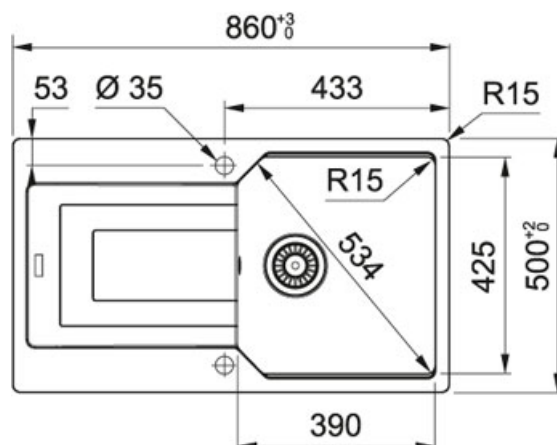

Urban FrAGRanit Kašmír | 114.0582.824

FAMILY : Dřezy | SERIE : Urban | MODEL : UBG 611-86 | FINISH : FrAGRanit Kašmír | INSTALLATION TYPE : Horní montáž

Nový systém montáže pomocí přichytek Fast-fix

TECHNICKÉ ÚDAJE

Hlubka dřezu	220,00 mm
Rozměr dřezu	390,00 mm
Rozměr dřezu	425,00 mm
Délka	860,00 mm
Šířka	500,00 mm
Výřez	824,00 mm
Výřez	464,00 mm
Spodní skříňka	500,00 mm
Ventil	3 1/2" sítkový
Rádus	R: 20 mm
Odkapová plocha	Reverzibilní