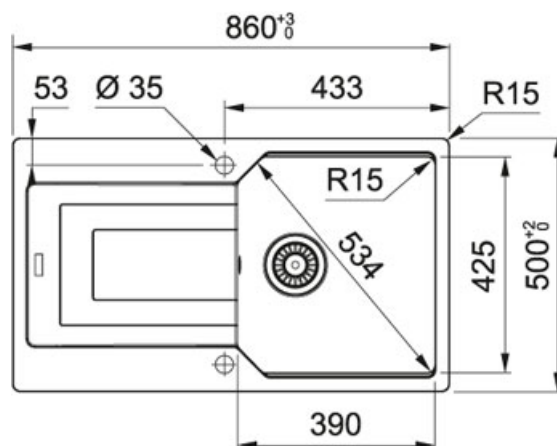

Urban Fraganit Tmavě hnědá | 114.0582.896

FAMILY : Dřezy | SERIE : Urban | MODEL : UBG 611-86 | FINISH : Fraganit Tmavě hnědá | INSTALLATION TYPE : Horní montáž

Nový systém montáže pomocí přichytek Fast-fix

TECHNICKÉ ÚDAJE

Hloubka dřezu	220,00 mm
Rozměr dřezu	390,00 mm
Rozměr dřezu	425,00 mm
Délka	860,00 mm
Šířka	500,00 mm
Výřez	824,00 mm
Výřez	464,00 mm
Spodní skříňka	500,00 mm
Ventil	3 1/2" sítkový
Rádus	R: 20 mm
Odkapová plocha	Reverzibilní