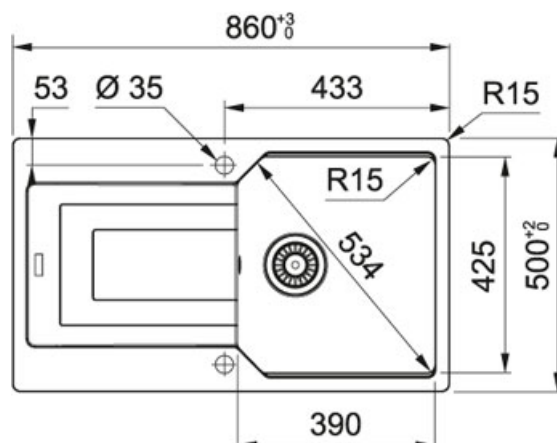

Urban FrAGRanit Pískový melír | 114.0582.893

FAMILY : **Dřezy** | SERIE : **Urban** | MODEL : **UBG 611-86** | FINISH : **FrAGRanit Pískový melír** | INSTALLATION TYPE : **Horní montáž**

Nový systém montáže pomocí přichytek Fast-fix

TECHNICKÉ ÚDAJE

Hloubka dřezu	220,00 mm
Rozměr dřezu	390,00 mm
Rozměr dřezu	425,00 mm
Délka	860,00 mm
Šířka	500,00 mm
Výřez	824,00 mm
Výřez	464,00 mm
Spodní skříňka	500,00 mm
Ventil	3 1/2" sítkový
Rádus	R: 20 mm
Odkapová plocha	Reverzibilní