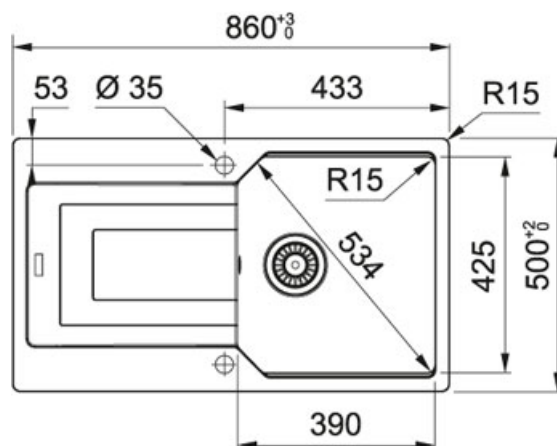

Urban FrAGRanit Šedý kámen | 114.0582.895

FAMILY : Dřezy | SERIE : Urban | MODEL : UBG 611-86 | FINISH : FrAGRanit Šedý kámen | INSTALLATION TYPE : Horní montáž

Nový systém montáže pomocí přichytek Fast-fix

TECHNICKÉ ÚDAJE

Hloubka dřezu	220,00 mm
Rozměr dřezu	390,00 mm
Rozměr dřezu	425,00 mm
Délka	860,00 mm
Šířka	500,00 mm
Výřez	824,00 mm
Výřez	464,00 mm
Spodní skříňka	500,00 mm
Ventil	3 1/2" sítkový
Rádus	R: 20 mm
Odkapová plocha	Reverzibilní