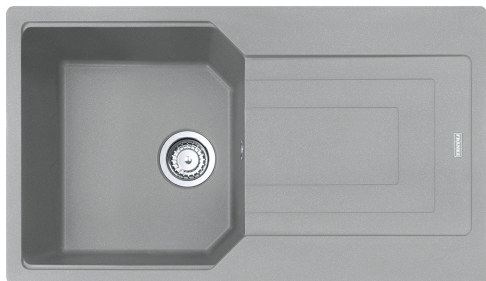

Urban FrAGRanit Šedý kámen | 114.0582.895

FAMILY : Dřezy | SERIE : Urban | MODEL : UBG 611-86 | FINISH : FrAGRanit Šedý kámen | INSTALLATION TYPE : Horní montáž

Nový systém montáže pomocí přichytek Fast-fix

TECHNICKÉ ÚDAJE

Hloubka dřezu	220,00 mm
Rozměr dřezu	390,00 mm
Rozměr dřezu	425,00 mm
Délka	860,00 mm
Šířka	500,00 mm
Výřez	824,00 mm
Výřez	464,00 mm
Spodní skříňka	500,00 mm
Ventil	3 1/2" sítkový
Rádus	R: 20 mm
Odkapová plocha	Reverzibilní

Urban Fragranit Šedý kámen | 114.0582.895

FAMILY : **Dřezy** | SERIE : **Urban** | MODEL : **UBG 611-86** | FINISH : **Fragranit Šedý kámen** | INSTALLATION TYPE : **Horní montáž**

DOPORUČENÉ PRODUKTY

112.0530.238