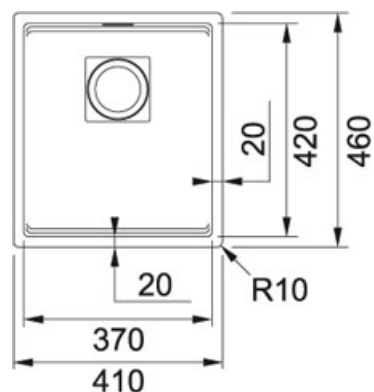

Fragranit Kašmír | 125.0512.450

FAMILY : **Dřezy** | SERIE : **Kubus 2** | MODEL : **KNG 110-37** | FINISH : **Fragranit Kašmír** | PRODUCT LINE : **Kubus** |
INSTALLATION TYPE : **Spodní montáž**

TECHNICKÉ ÚDAJE

Spodní skříňka	450,00 mm
Ventil	3 1/2" easy click sítkový
Délka	410,00 mm
Šířka	460,00 mm
Rozměr dřezu	370,00 mm
Rozměr dřezu	420,00 mm
Hloubka dřezu	200,00 mm
Počet dřezů	1
Šablona	Ne
Výřez	370,00 mm
Výřez	420,00 mm
Rádus	R: 10 mm