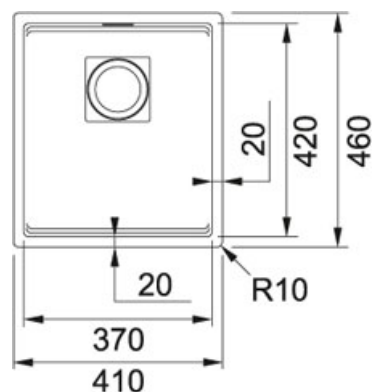

Fragranit Onyx | 125.0512.449

FAMILY : **Dřezy** | SERIE : **Kubus 2** | MODEL : **KNG 110-37** | FINISH : **Fragranit Onyx** | PRODUCT LINE : **Kubus** |
INSTALLATION TYPE : **Spodní montáž**

TECHNICKÉ ÚDAJE

Spodní skříňka	450,00 mm
Ventil	3 1/2" easy click sítkový
Délka	410,00 mm
Šířka	460,00 mm
Rozměr dřezu	370,00 mm
Rozměr dřezu	420,00 mm
Hloubka dřezu	200,00 mm
Počet dřezů	1
Šablona	Ne
Výřez	370,00 mm
Výřez	420,00 mm
Rádus	R: 10 mm