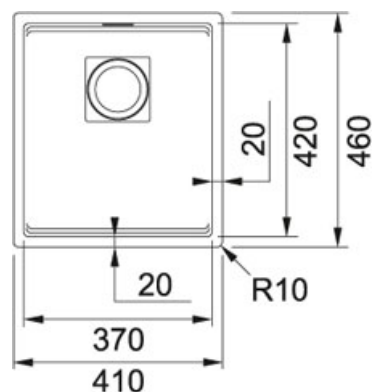

Fragranit Bílá-led | 125.0512.451

FAMILY : **Dřezy** | FINISH : **Fragranit Bílá-led** | SERIE : **Kubus 2** | MODEL : **KNG 110-37** | PRODUCT LINE : **Kubus** |
INSTALLATION TYPE : **Spodní montáž**

TECHNICKÉ ÚDAJE

Spodní skříňka	450,00 mm
Ventil	3 1/2" easy click sítkový
Délka	410,00 mm
Šířka	460,00 mm
Rozměr dřezu	370,00 mm
Rozměr dřezu	420,00 mm
Hloubka dřezu	200,00 mm
Počet dřezů	1
Šablona	Ne
Výřez	370,00 mm
Výřez	420,00 mm
Rádus	R: 10 mm