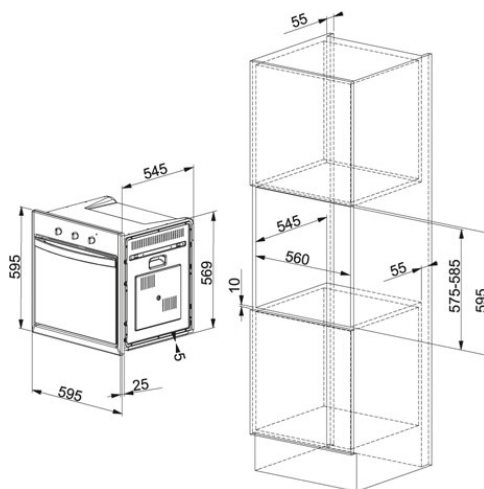

## Matná černá | 116.0525.341

FAMILY : Trouby a mikrovlnné trouby | INSTALLATION TYPE : Vestavné | MODEL : CM 85 M BT | PRODUCT LINE : Trendline | SERIE : Trendline | FINISH : Matná černá

Počet funkcí: 9

Kapacita: 66 litrů

Provedení: Černá mat

Energetická třída: A

Ovládání: Manuální, 2 Ovládací knoflíky

Stylové analogové hodiny

Trojité prosklené dvířka

Druhy ohřevu: Multifunkční pečení

Osvětlení: 1 Vnitřní halogenové světlo