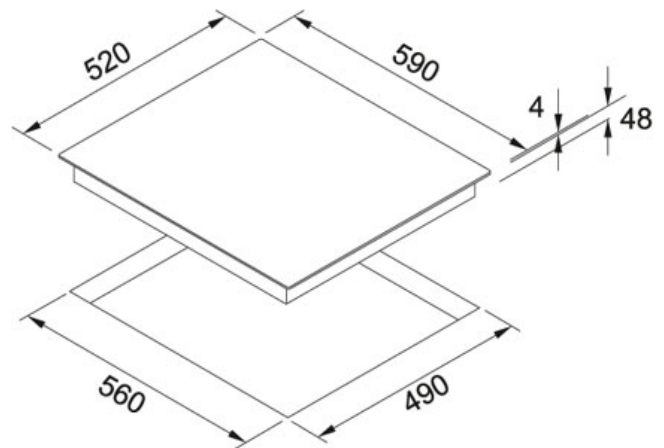

FHMT 604 2FLEXI INT Černé sklo | 108.0379.465

FAMILY : Varné desky | SERIE : Mythos | MODEL : FHMT 604 2FLEXI INT | FINISH : Černé sklo | INSTALLATION TYPE : Vestavné indukční desky | PRODUCT LINE : Mythos

Počet varných zón: 4 (2x Flexi zóna)

Ovládání: 4 Dotykové ovladače typu Slide, Automatická detekce nádoby

Provedení: Černé sklo

Ukazatel zbytkového tepla

Funkce: 9 Úrovní ohřevu, Funkce Keep warm, Booster, Super Booster, Bridge

Dětský zámek, Časovač 4x, Minutka

Uchování nastavené teploty: Funkce Stop & Go

4 rovné hrany, Možnost zabudování do roviny

Rozměr: 590 x 520 mm, R=5

Výřez: 560 x 490 mm

4 Zóny - 2,1 kW, Booster 2,6/3,7 kW; 5,5 kW (Flexi)