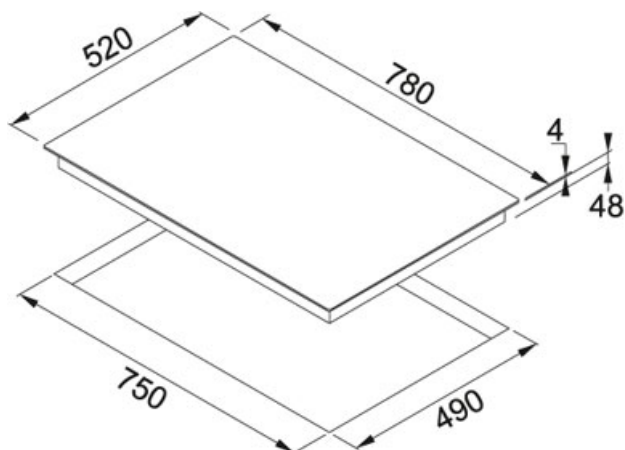

FHMT 806 3FLEXI INT Černé sklo | 108.0379.466

FAMILY : Varné desky | SERIE : Mythos | MODEL : FHMT 806 3FLEXI INT | FINISH : Černé sklo | INSTALLATION TYPE : Vestavné indukční desky | PRODUCT LINE : Mythos

Dětský zámek, Časovač 6x, Minutka

Uchování nastavené teploty: Funkce Stop & Go

4 rovné hrany, Možnost zabudování do roviny

Rozměr: 780 x 520 mm, R=5

Výřez: 750 x 490 mm

6 Zón - 2,1 kW, Booster 2,6/3,7 kW; 5,5 kW (Flexi)