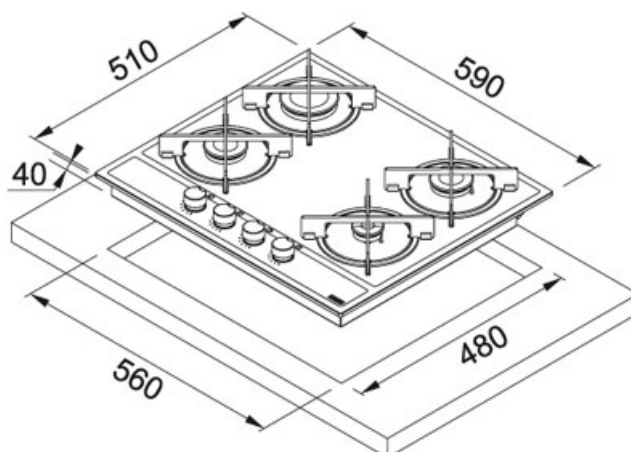

Černé sklo | 106.0496.109

FAMILY : Varné desky | SERIE : Maris | MODEL : FHMA 604 4G ML E | INSTALLATION TYPE : Vestavné plynové varné desky | PRODUCT LINE : Maris | FINISH : Černé sklo

Počet hořáků: 4

Ovládání: Knoflíkové

Provedení: Černé sklo/Nerezová grafika

Zapalování: Zabudované elektrické

Termoelektrická pojistka zhasnutí plamene

Rošty: Smaltované

Trysky na propan-butan jsou součástí balení

Rozměr: 590 x 510 mm

Výřez: 560 x 480 mm