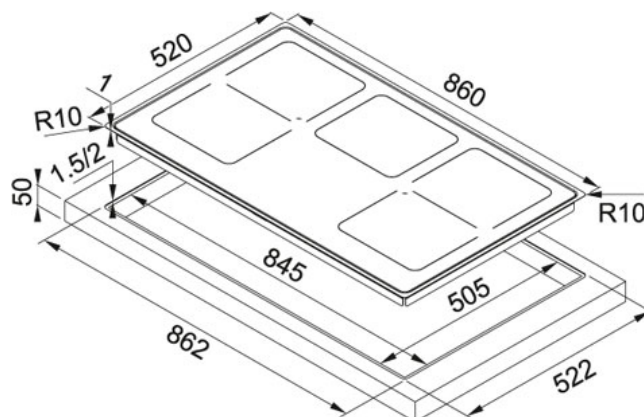

Nerez/Černé sklo | 108.0373.666

FAMILY : Varné desky | SERIE : Frames by Franke | MODEL : FHFS 865 1I 2FLEX ST BK | INSTALLATION TYPE : Vestavné indukční desky | PRODUCT LINE : Frames by Franke | FINISH : Nerez/Černé sklo

Indukční varná deska se 2 flexi zónami

Počet varných zón: 5 (2x Flexi zóna vlevo a vpravo)

Ovládání: 5 Dotykových ovladačů typu Slide s LED podsvícením a přímou volbou

Provedení: Černé sklo/Nerezový rámeček

Dětský zámek, Časovač 5x

4 rovné hrany, Možnost zabudování do roviny

Rozměr: 860 x 520 mm

Výřez: 845 x 505 mm

5 Zón - 2,1 kW, Booster 3,7 kW

Maximální příkon 11,1 kW

TECHNICKÉ ÚDAJE
