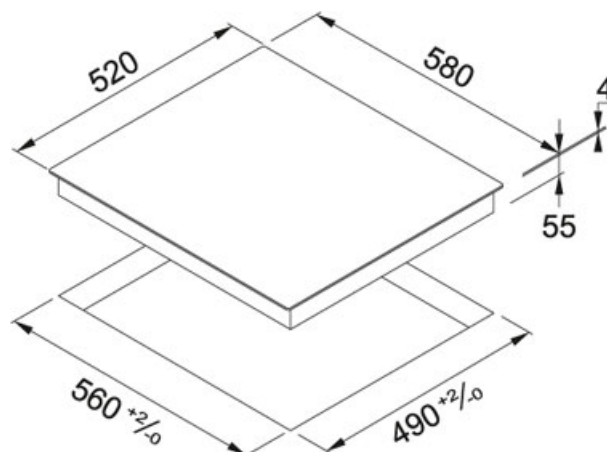

## Bílé sklo | 108.0495.510

FAMILY : Varné desky | MODEL : FHSM 603 3I DZ WH | FINISH : Bílé sklo | INSTALLATION TYPE : Vestavné indukční desky | PRODUCT LINE : Smart | SERIE : Smart

Počet varných zón: 3 (1x Duální zóna)

Ovládání: Integrovaný dotykový ovládací panel

Provedení: Bílé sklo

Ukazatel zbytkového tepla

Funkce: Booster

Dětský zámek, Časovač 3x, Minutka

4 Rovné hrany

Rozměr: 580 x 520 mm, R=5

Výřez: 560 x 490 mm

3 Zóny - 2x 1,4 kW, 1x Booster 2 kW; 1x 2,3/3 kW, 1x Booster 3/3,6 kW

Maximální příkon 2,8 nebo 3,5 nebo 6,9 kW

---