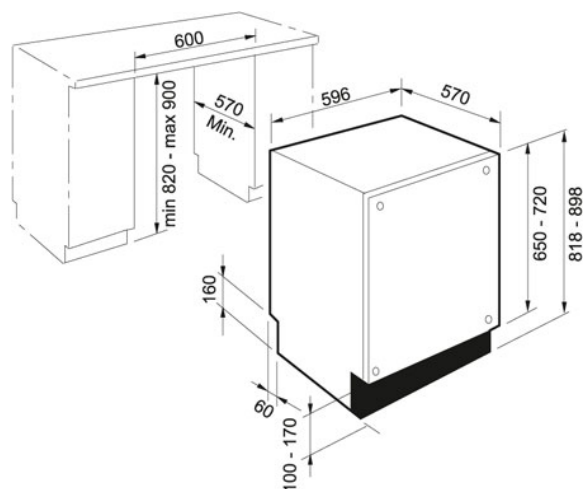

Vestavná myčka nádobí | 117.0525.121

FAMILY : **Myčky nádobí** | SERIE : **Vestavná myčka nádobí** | FINISH : - | INSTALLATION TYPE : **Vestavné** | MODEL : **FDW 614 D10P A+++**

Šířka skříňky: 60 cm

Hlučnost: 42 dB(A)