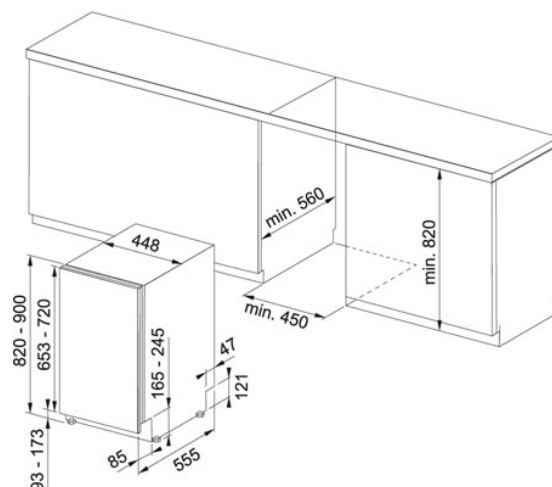

Vestavná myčka nádobí | 117.0571.570

FAMILY : **Myčky nádobí** | SERIE : **Vestavná myčka nádobí** | INSTALLATION TYPE : **Vestavné** | MODEL : **FDW 4510 E8P A++** | FINISH : -

Šířka skříňky: 45 cm

Hlučnost: 47 dB(A)