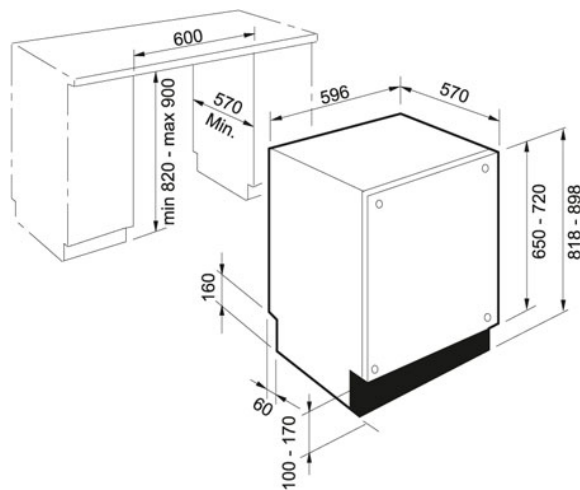

Vestavná myčka nádobí | 117.0568.962

FAMILY : Myčky nádobí | SERIE : Vestavná myčka nádobí | INSTALLATION TYPE : Vestavné | MODEL : FDW 614 D7P DOS A++ | FINISH : -

Šířka skříňky: 60 cm

Hlučnost: 43 dB(A)

Ovládání: Elektronické

Mycí komora a filtr z nerezové oceli

Horní příborová zásuvka

Odložený start: 1-12 h

Poloviční náplň

Funkce: Tableta, Multizone, Cool Dry (DOS - Door open system)

Nastavení tvrdosti vody