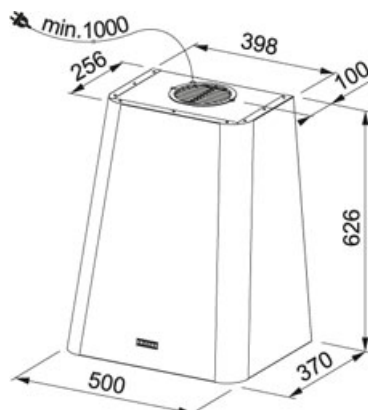

Světle šedá | 335.0530.199

FAMILY : Odsavače par | FINISH : Světle šedá | SERIE : Smart Deco | MODEL : FSMD 508 GY | INSTALLATION TYPE :
Komínové

TECHNICKÉ ÚDAJE

Výkon	230 W
Počet stupňů výkonu	3
Výkon dle DIN IEC 61591 Min.	260 m3/h
Výkon dle DIN IEC 61591 Max.	650 m3/h
Hodnota hluku dle DIN EN 60704-3 Min.	48 dB(A)
Hodnota hluku dle DIN EN 60704-3 Max.	68 dB(A)
Osvětlení	LED pásek 1x3W
Montážní šířka	50,00 cm
Energetická třída	A
Uhlíkový filtr	Součást dodávky
Typ	Komínový
Celková hloubka	370,00 mm
Výška	626,00 mm
Ovládání	Tlačítkové
Typ	Komínový

Světle šedá | 335.0530.199

FAMILY : Odsavače par | FINISH : Světle šedá | SERIE : Smart Deco | MODEL : FSMD 508 GY | INSTALLATION TYPE :
Komínové

PŘÍSLUŠENSTVÍ

112.0016.755
