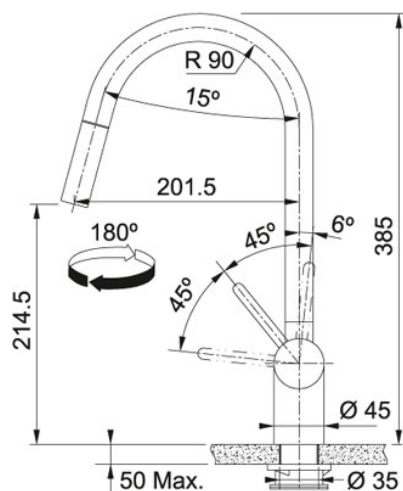

FC 0047 LEDA NEO S vyťahovací koncovkou Nerez |

115.0590.047

FAMILY : Kuchyňské baterie a dávkovače sap. | FINISH : Nerez | MODEL : S vyťahovací koncovkou | SERIE : FC 0047
LEDA NEO | INSTALLATION TYPE : Tlakové

V prodeji od 9/2020

Páková směšovací

Tlaková

Otočná 180°

S vyťahovací koncovkou osazenou perlátorem

Opletená sprchová hadice 80 cm

Připojení: Hadičky 45 cm

Průtok vody: 10,4 l/min. (3 bar)

Není vhodná pro montáž do nerezových dřezů

TECHNICKÉ ÚDAJE
