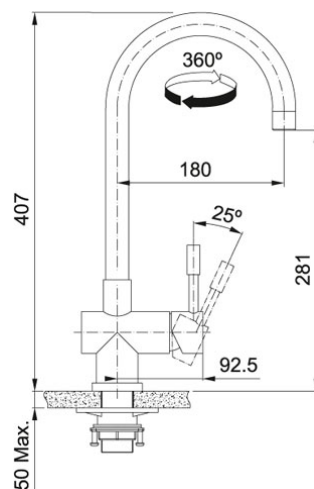

FC 0476 LEDA Bez sprchy Nerez | 115.0150.476

FAMILY : Kuchyňské baterie a dávkovače sap. | SERIE : FC 0476 LEDA | MODEL : Bez sprchy | FINISH : Nerez |
INSTALLATION TYPE : Tlakové

Páková směšovací

Tlaková

Otočná 360°

Připojení: Hadičky 45 cm

Průtok vody: 12,8 l/min. (3 bar)

Není vhodná pro montáž do nerezových dřezů

TECHNICKÉ ÚDAJE

FC 0476 LEDA Bez sprchy Nerez | 115.0150.476

FAMILY : **Kuchyňské baterie a dávkovače sap.** | SERIE : **FC 0476 LEDA** | MODEL : **Bez sprchy** | FINISH : **Nerez** |
INSTALLATION TYPE : **Tlakové**