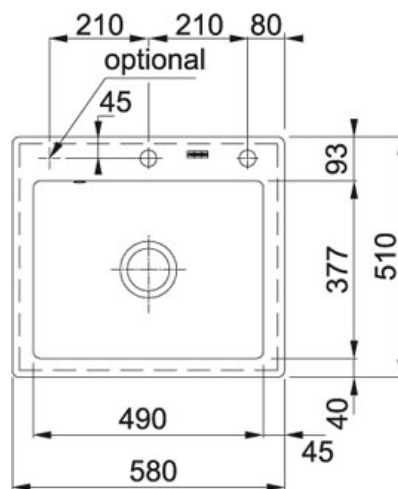

Mythos Fraceram Glacier | 124.0335.706

FAMILY : **Dřezy** | SERIE : **Mythos** | MODEL : **MTK 610-58** | FINISH : **Fraceram Glacier** | PRODUCT LINE : **Mythos** |
INSTALLATION TYPE : **Horní montáž**

TECHNICKÉ ÚDAJE

Spodní skříňka 600,00 mm

Ventil 3 1/2" easy click sítkový

Délka 580,00 mm

Šířka 510,00 mm

Rozměr dřezu 490,00 mm

Rozměr dřezu 377,00 mm

Hloubka dřezu 190,00 mm

Výřez 560,00 mm

Výřez 490,00 mm

Počet otvorů 2

Poznámka Dřez má již dva otvory z výroby. V důsledku výrobního procesu mají rozměry keramických dřezů větší toleranci a mohou se lišit od rozměrů uvedených v technických výkresech +/- 1%.