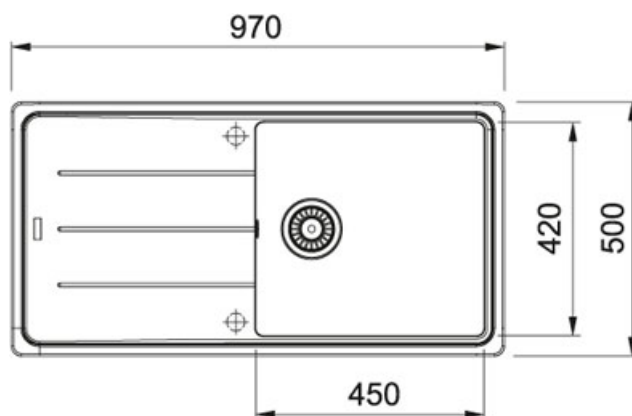

Basis BFG 611 Fraganit Vanilka | 114.0285.317

FAMILY : Dřezy | SERIE : Basis | MODEL : BFG 611 | FINISH : Fraganit Vanilka | INSTALLATION TYPE : Horní montáž

TECHNICKÉ ÚDAJE

Rozměr dřezu	450,00 mm
Šablona	Ne
Hloubka dřezu	190,00 mm
Výřez	480,00 mm
Délka	970,00 mm
Ventil	3 1/2" sítkový
Spodní skříňka	600,00 mm
Odkapová plocha	Reverzibilní
Počet otvorů	2---PRE-CUT-KNOCK-OUT-
Rozměr dřezu	420,00 mm
Šířka	500,00 mm
Výřez	950,00 mm

Basis BFG 611 Fraganit Vanilka | 114.0285.317

FAMILY : **Dřezy** | SERIE : **Basis** | MODEL : **BFG 611** | FINISH : **Fraganit Vanilka** | INSTALLATION TYPE : **Horní montáž**

DOPORUČENÉ PRODUKTY

114.0285.315