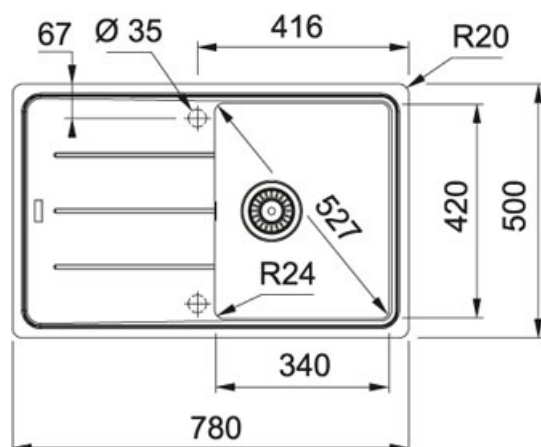

Basis BFG 611-78 Fraganit Grafit | 114.0285.165

FAMILY : Dřezy | SERIE : Basis | MODEL : BFG 611-78 | FINISH : Fraganit Grafit | INSTALLATION TYPE : Horní montáž

TECHNICKÉ ÚDAJE

Ventil	3 1/2" sítkový
Šířka	500,00 mm
Rozměr dřezu	340,00 mm
Odkapová plocha	Reverzibilní
Počet otvorů	2---PRE-CUT-KNOCK-OUT-
Rozměr dřezu	420,00 mm
Délka	780,00 mm
Výřez	760,00 mm
Výřez	480,00 mm
Hloubka dřezu	200,00 mm
Šablona	Ne
Spodní skříňka	450,00 mm

Basis BFG 611-78 Fraganit Grafit | 114.0285.165

FAMILY : **Dřezy** | SERIE : **Basis** | MODEL : **BFG 611-78** | FINISH : **Fraganit Grafit** | INSTALLATION TYPE : **Horní montáž**

DOPORUČENÉ PRODUKTY

114.0285.191