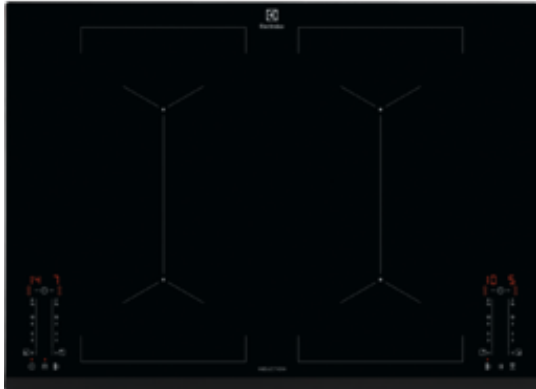

EIV744 Vestavná varná deska

Spojte zóny pro více místa na vaření s funkcí spojení varných zón

Indukční varná deska 700 Bridge vám umožňuje kombinovat dvě různé varné zóny a vytvořit tak jednu velkou varnou plochu. Nastavení teploty a času jsou automaticky sladěna a varnou plochu využijete na maximum s grily plancha nebo restovacími pánvemi.

MultiBridge - kombinuje zóny pro více chutě

Pomocí funkce Multiple Bridge můžete na indukční varné desce vytvořit několik velkých varných ploch. Kombinované varné zóny spolu sdílejí stejná nastavení teploty a času. Můžete tak najednou používat celou řadu varných nádob, od grilů plancha

Přizpůsobí se velikosti vašich pánví

Varná deska Infinite přizpůsobí varné zóny velikosti vašeho nádobí a bez ztráty výkonu. Stačí jen položit. Užijte si více volnosti při vaření a nenechte se omezovat.