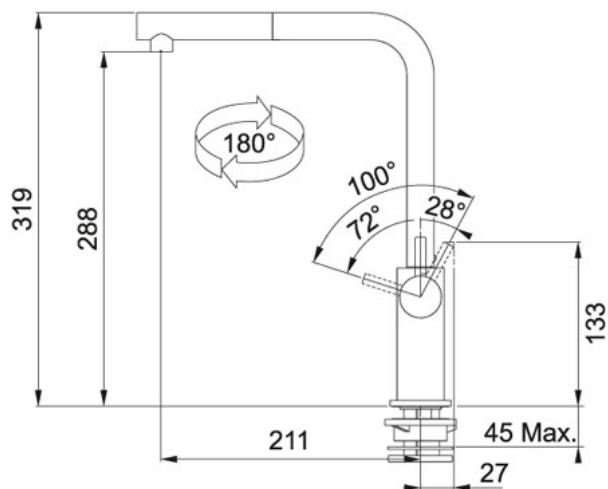

FN 9612 S vyťahovací koncovkou Chrom | 115.0263.152

FAMILY : Kuchyňské baterie a dávkovače sap. | MODEL : S vyťahovací koncovkou | FINISH : Chrom | SERIE : FN 9612 |
INSTALLATION TYPE : Tlakové

TECHNICKÉ ÚDAJE

Verze	S vyťahovací koncovkou
Výška	319,00 mm
Otočná	180 °
Maximální příkon (kW)	MATT-FINISH-FOR-COLOURED-VERSIONS
Typ	Keramická kartuš Ø 28 mm