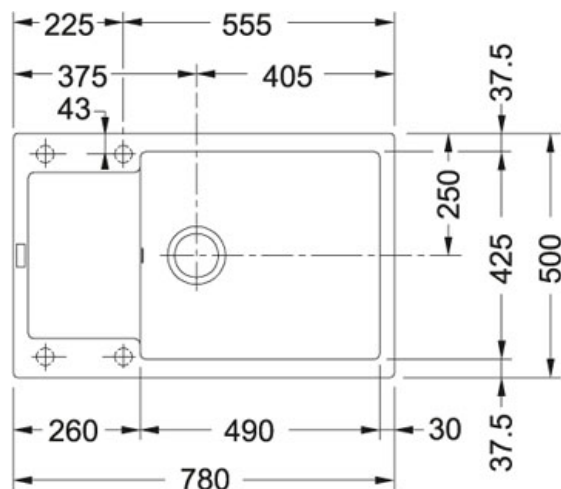

Maris MRG 611-78 BB Fraganit Grafit | 114.0363.185

FAMILY : **Dřezy** | SERIE : **Maris** | MODEL : **MRG 611-78 BB** | FINISH : **Fraganit Grafit** | PRODUCT LINE : **Maris** |
INSTALLATION TYPE : **Horní montáž**

TECHNICKÉ ÚDAJE

Hloubka dřezu	200,00 mm
Šablona	Ne
Spodní skříňka	600,00 mm
Výřez	480,00 mm
Počet otvorů	2---PRE-CUT-KNOCK-OUT-
Délka	780,00 mm
Výřez	760,00 mm
Rozměr dřezu	490,00 mm
Odkapová plocha	Reverzibilní
Rozměr dřezu	425,00 mm
Ventil	3 1/2" sítkový
Šířka	500,00 mm