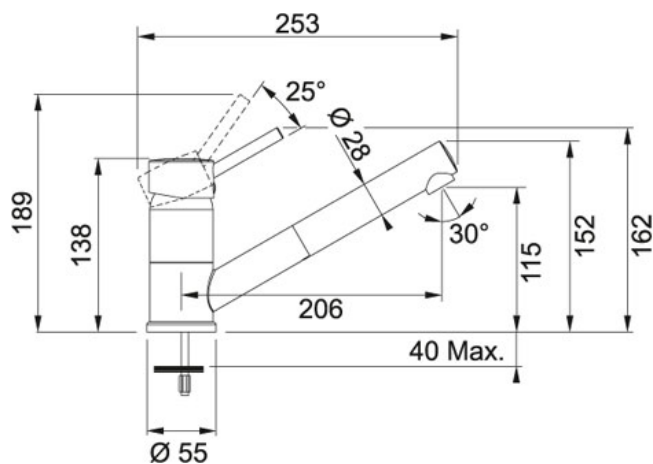

## FG 7486 S vytahovací koncovkou Chrom | 115.0297.486

FAMILY : Kuchyňské baterie a dávkovače sap. | MODEL : S vytahovací koncovkou | FINISH : Chrom | SERIE : FG 7486 |  
INSTALLATION TYPE : Tlakové

### TECHNICKÉ ÚDAJE

Verze	S vytahovací koncovkou
Otočná	120 °