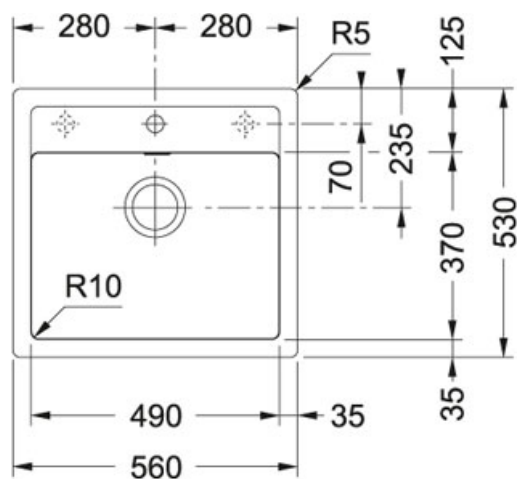

Sirius SID 610 Tectonite Bílá | 114.0284.165

FAMILY : Dřezy | SERIE : Sirius | MODEL : SID 610 | FINISH : Tectonite Bílá | INSTALLATION TYPE : Horní montáž

TECHNICKÉ ÚDAJE

Výřez	514,00 mm
Šířka	530,00 mm
Výřez	544,00 mm
Rozměr dřezu	490,00 mm
Rozměr dřezu	370,00 mm
Ventil	3 1/2" sítkový
Hloubka dřezu	200,00 mm
Délka	560,00 mm
Spodní skříňka	600,00 mm

Sirius SID 610 Tectonite Bílá | 114.0284.165

FAMILY : **Dřezy** | SERIE : **Sirius** | MODEL : **SID 610** | FINISH : **Tectonite Bílá** | INSTALLATION TYPE : **Horní montáž**

DOPORUČENÉ PRODUKTY

114.0264.011