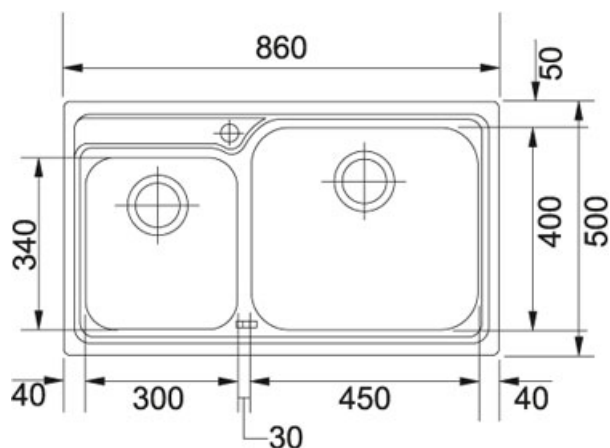

Galassia GAX 620 Nerez | 101.0120.146

FAMILY : Dřezy | SERIE : Galassia | MODEL : GAX 620 | FINISH : Nerez | INSTALLATION TYPE : Horní montáž

TECHNICKÉ ÚDAJE

Rozměr dřezu	450,00 mm
Výřez	480,00 mm
Šablona	Ne
Hloubka menšího/druhého dřezu	170,00 mm
Rozměr menšího/druhého dřezu	300,00 mm
Ventil	2 x 3 1/2" sítkový ventil
Hloubka dřezu	180,00 mm
Rozměr dřezu	400,00 mm
Rozměr menšího/druhého dřezu	340,00 mm
Pozice menšího dřezu	Vlevo
Spodní skříňka	900,00 mm
Výřez	840,00 mm
Délka	860,00 mm
Šířka	500,00 mm